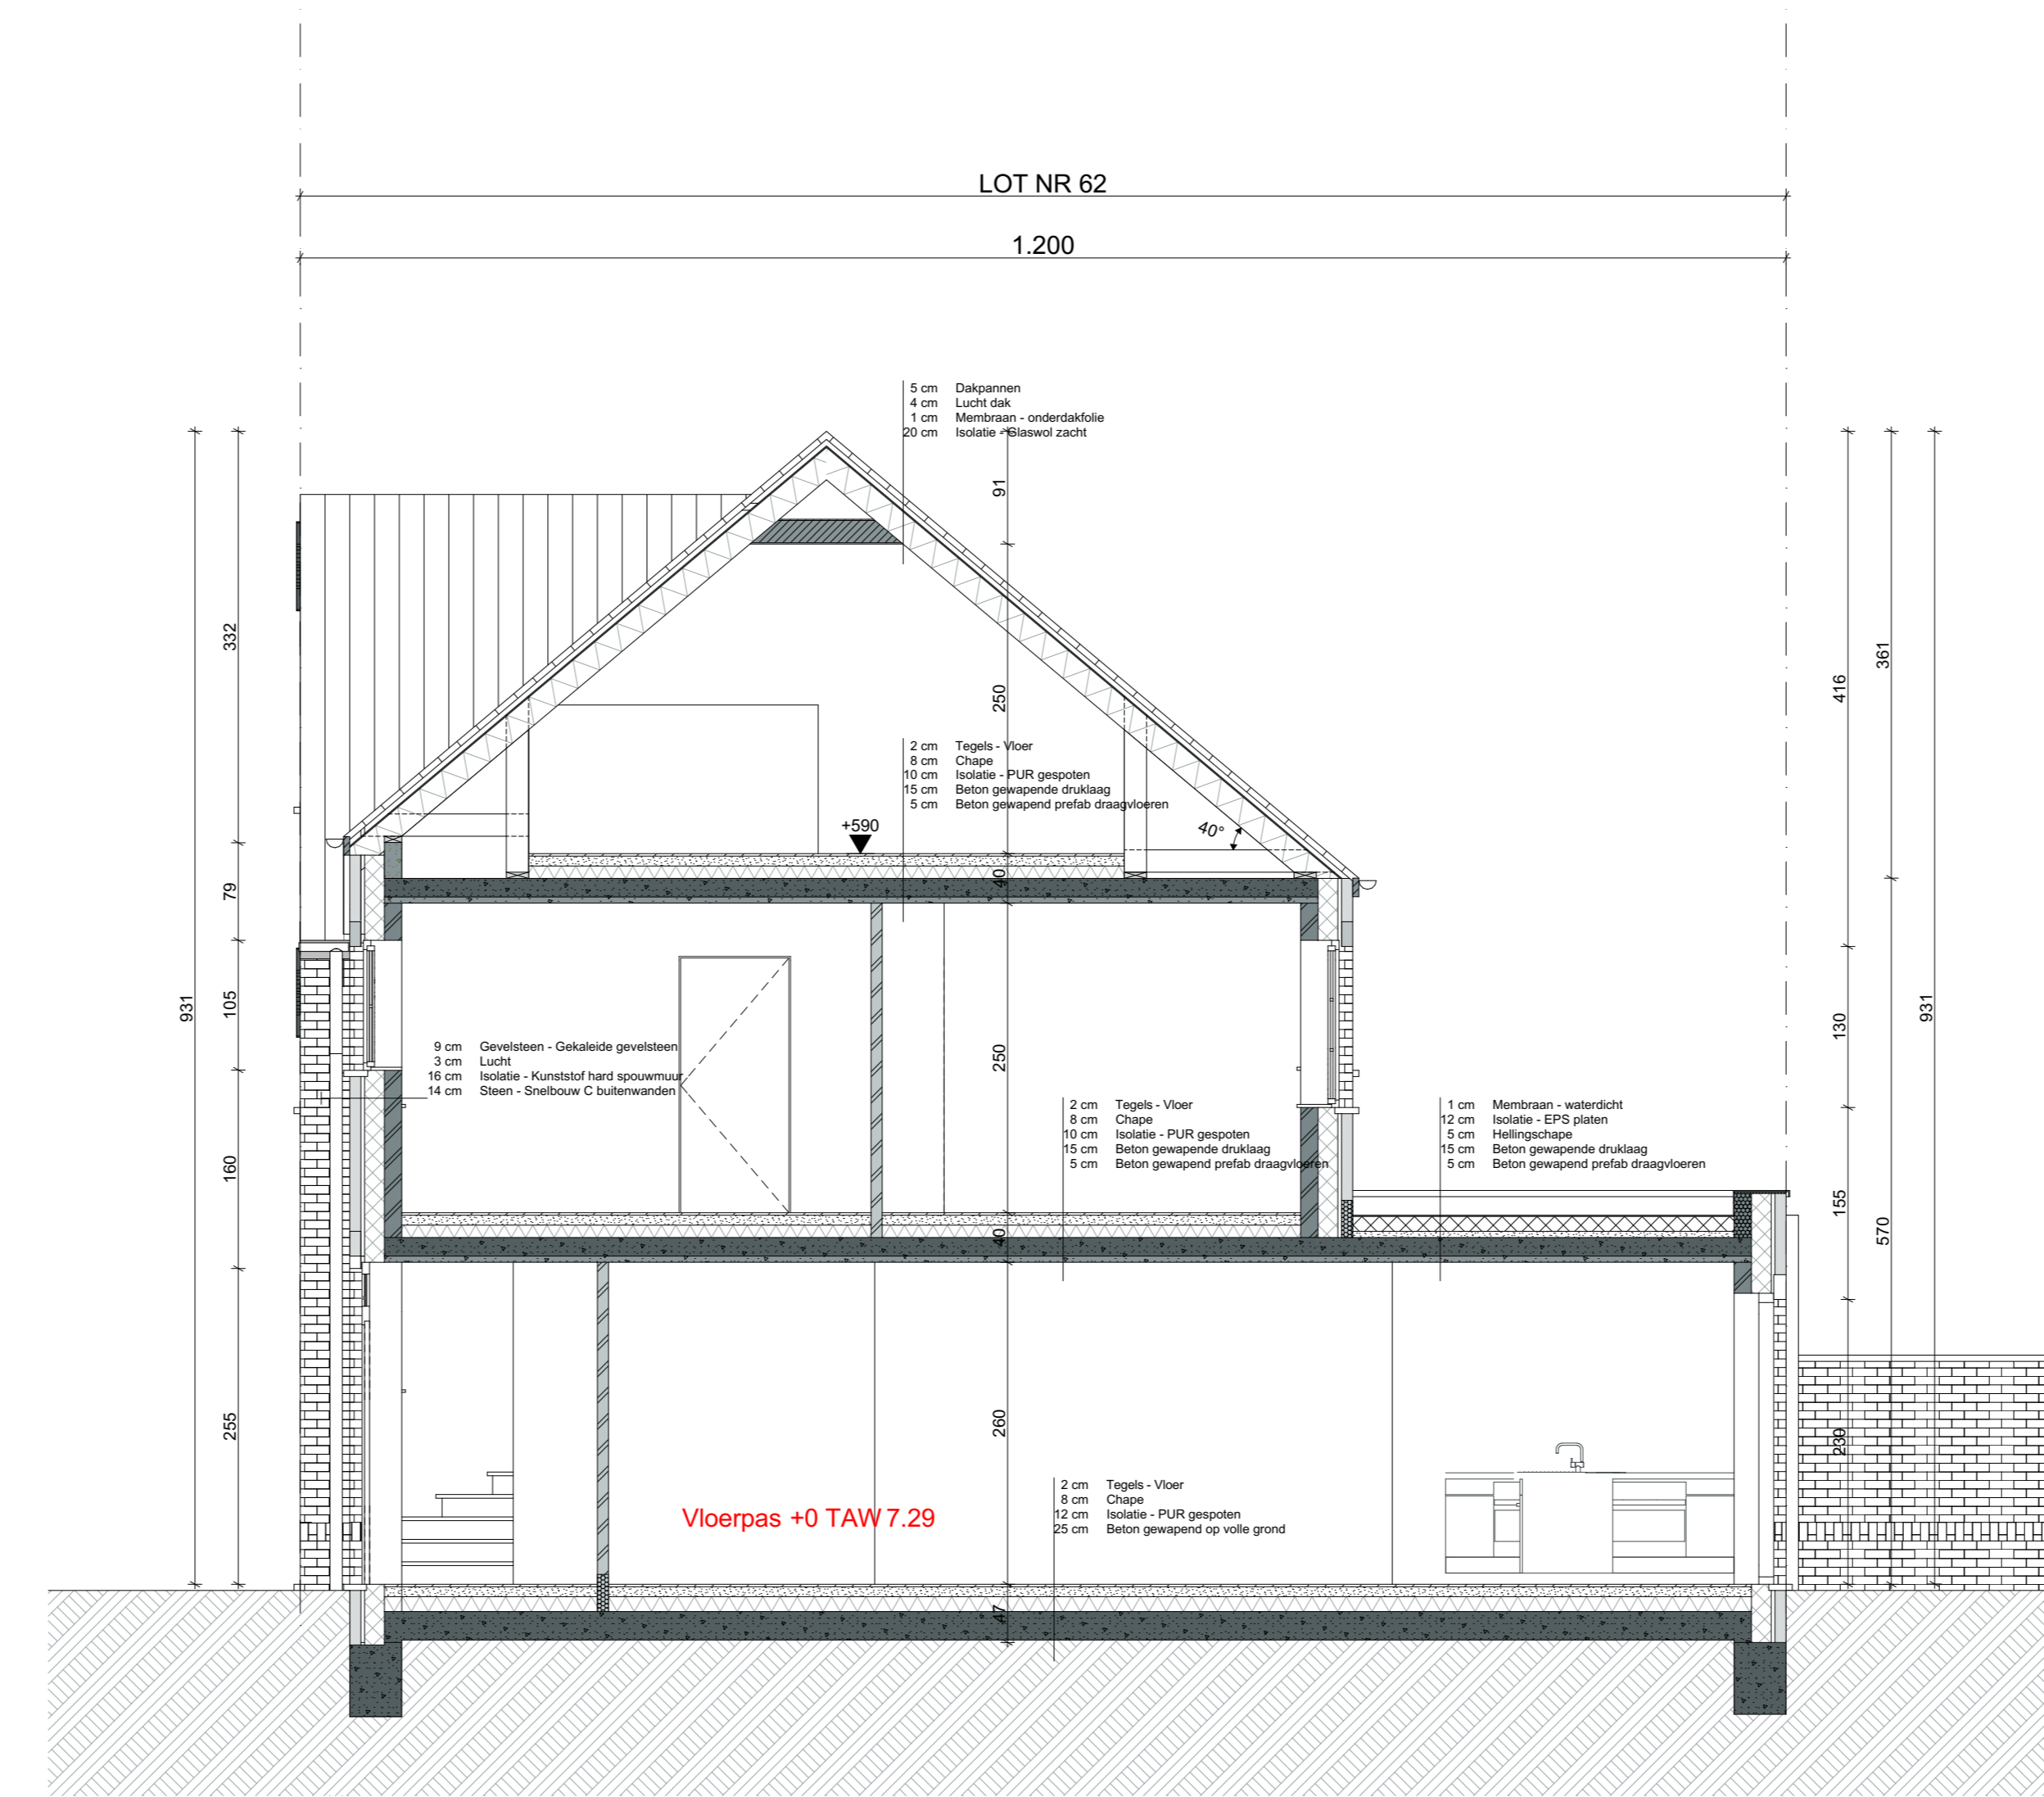

snede DOORSNEDE AA' 1/50