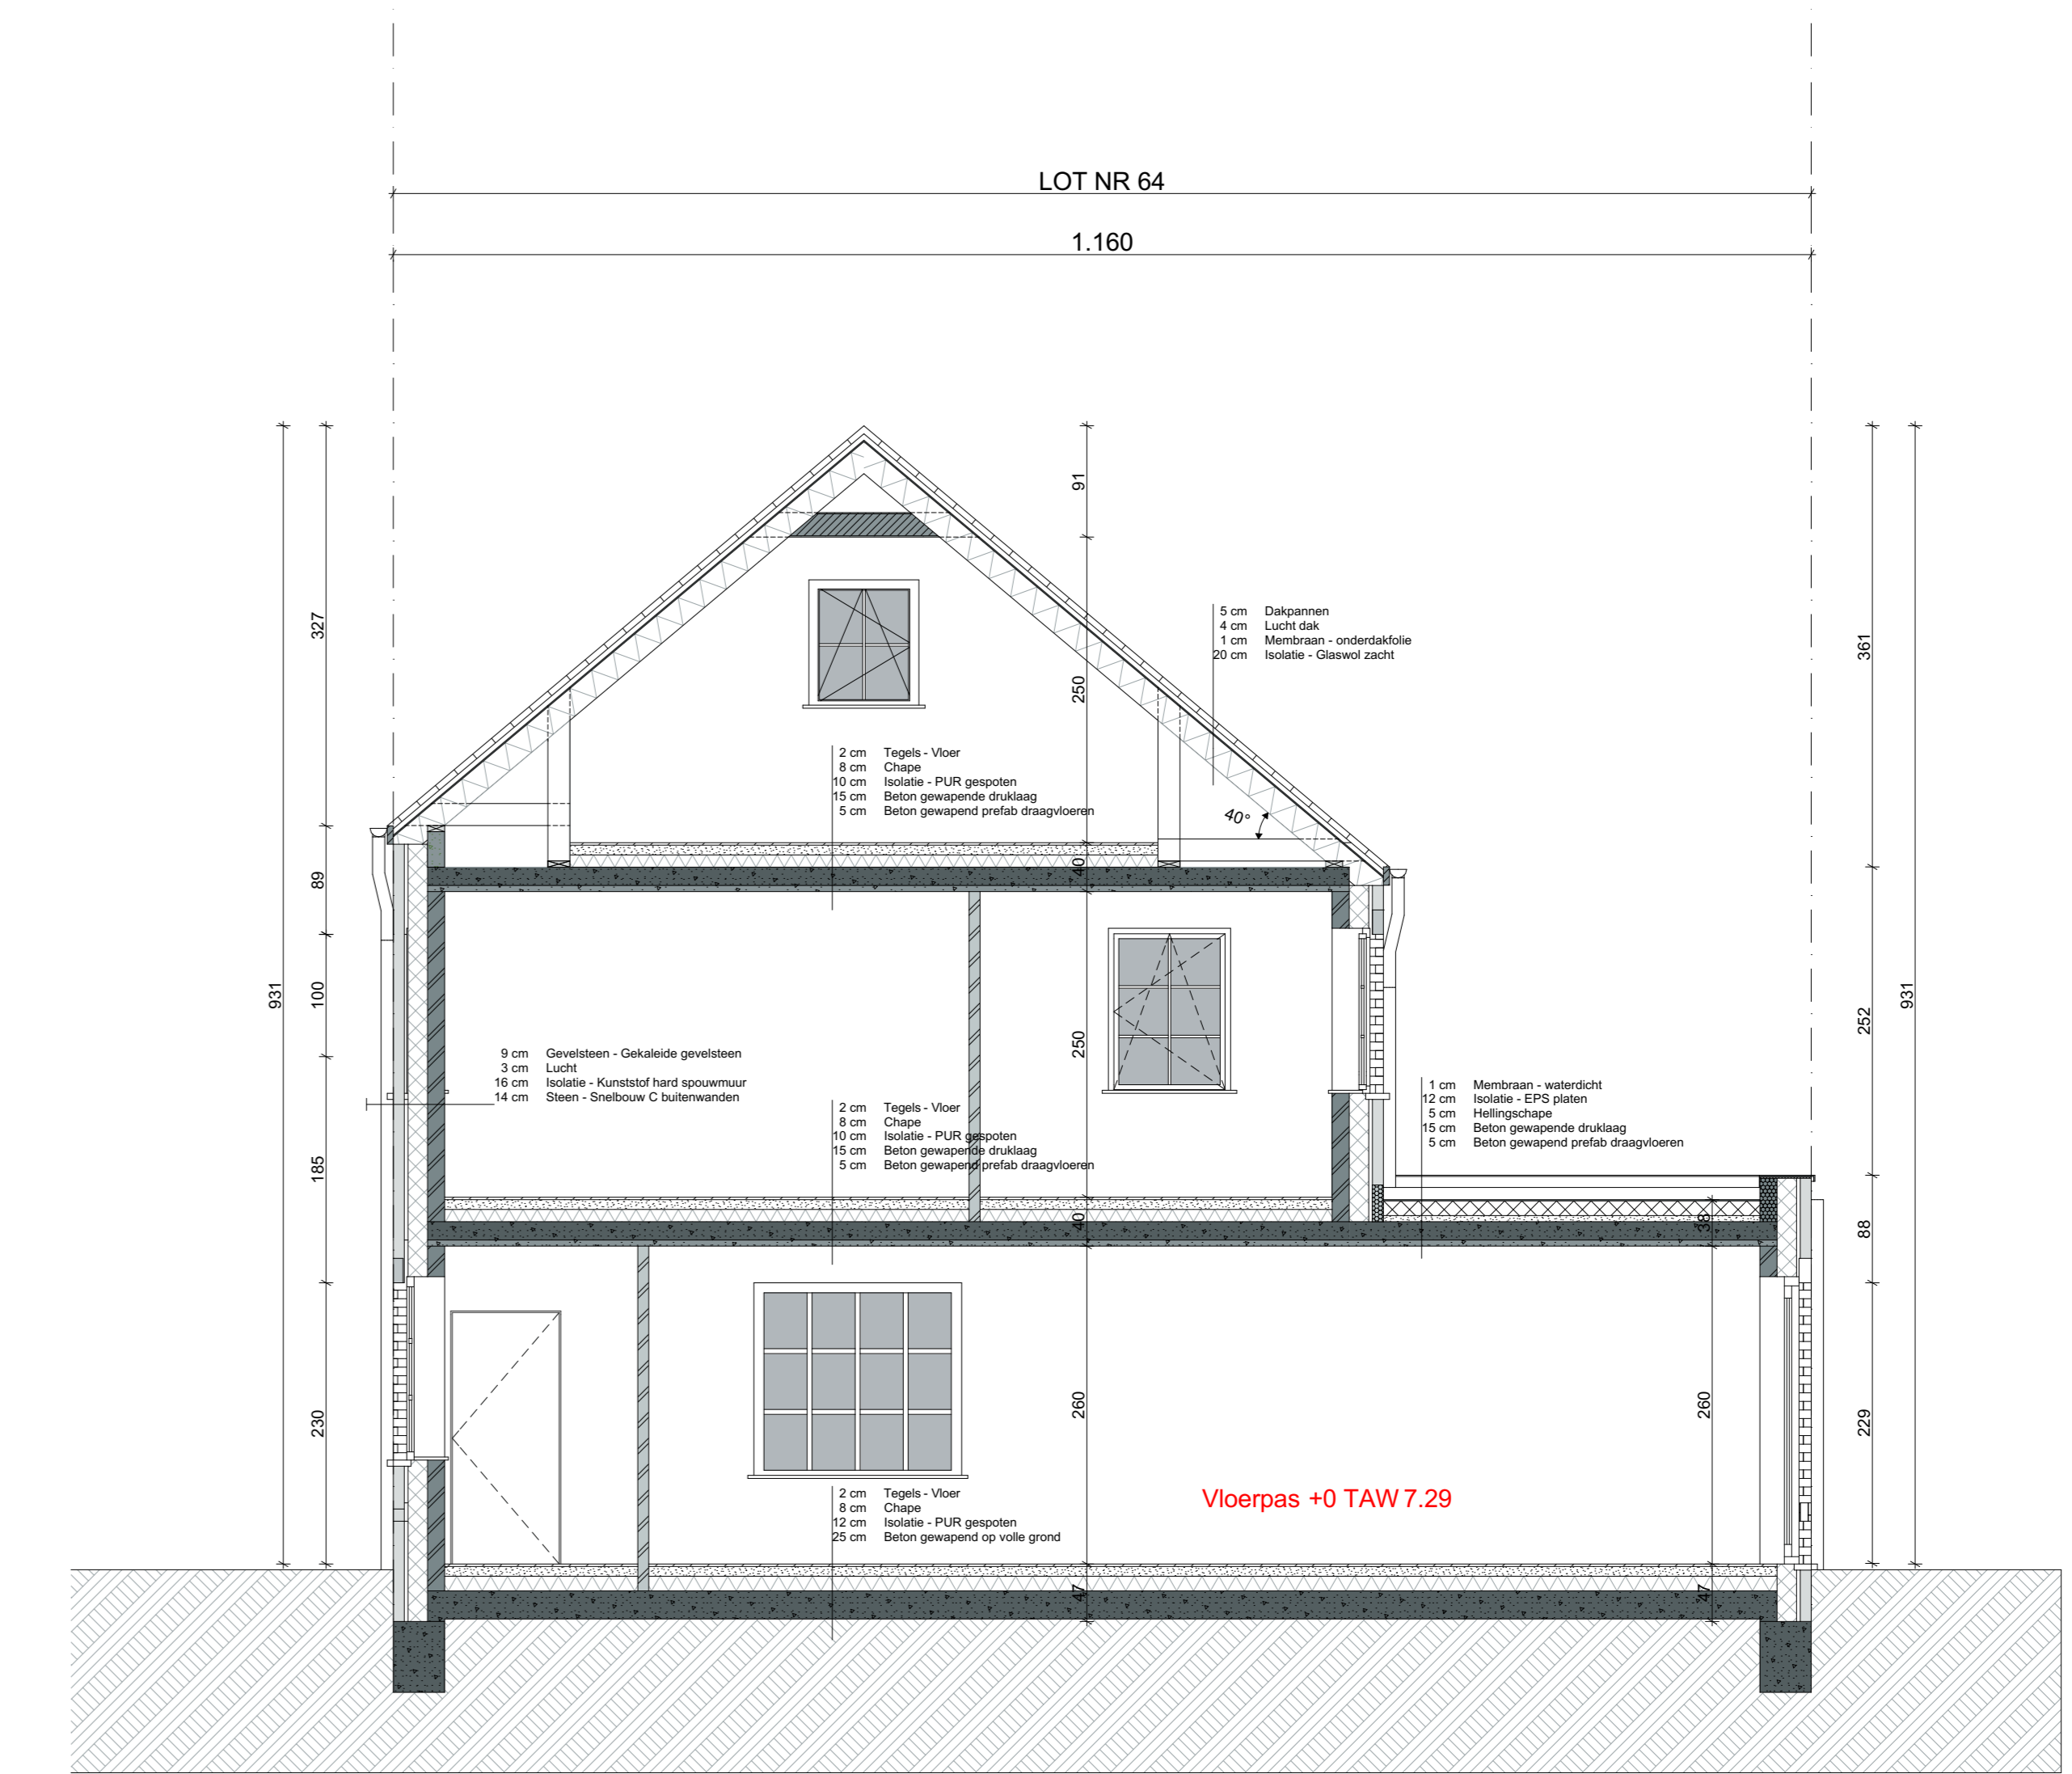

snede DOORSNEDE BB' 1/50