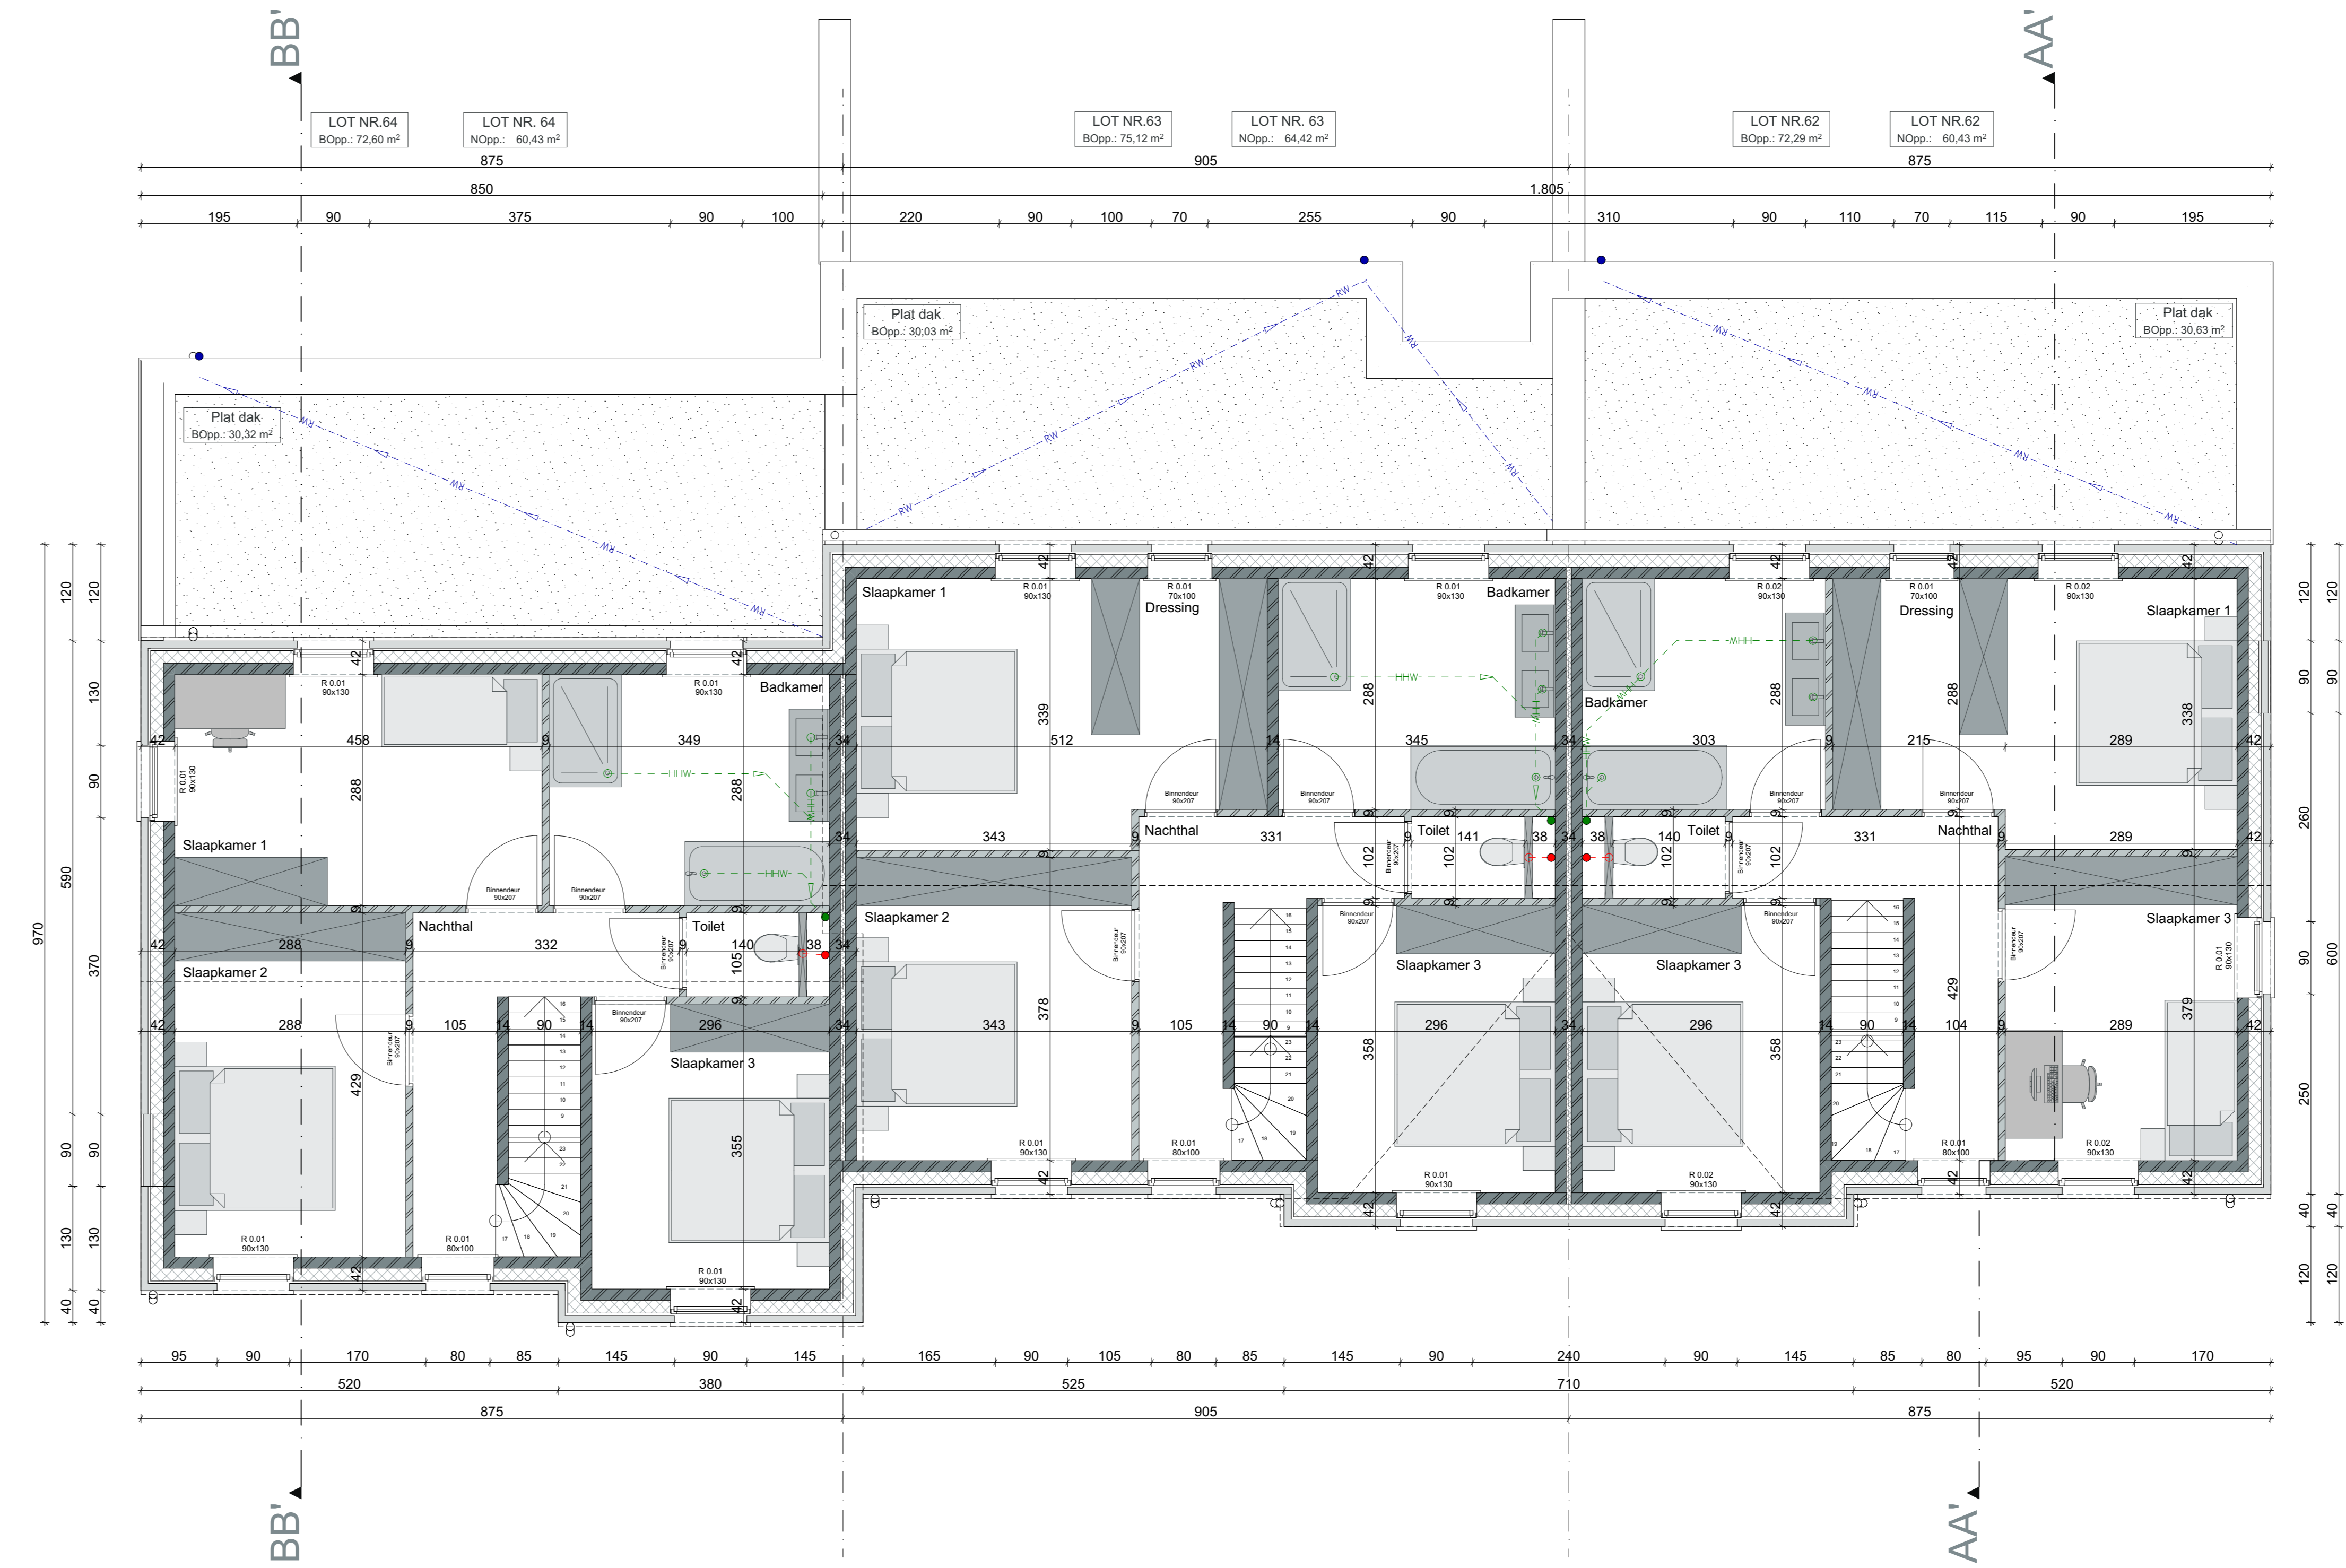

plan VERDIEPING +1 1/50