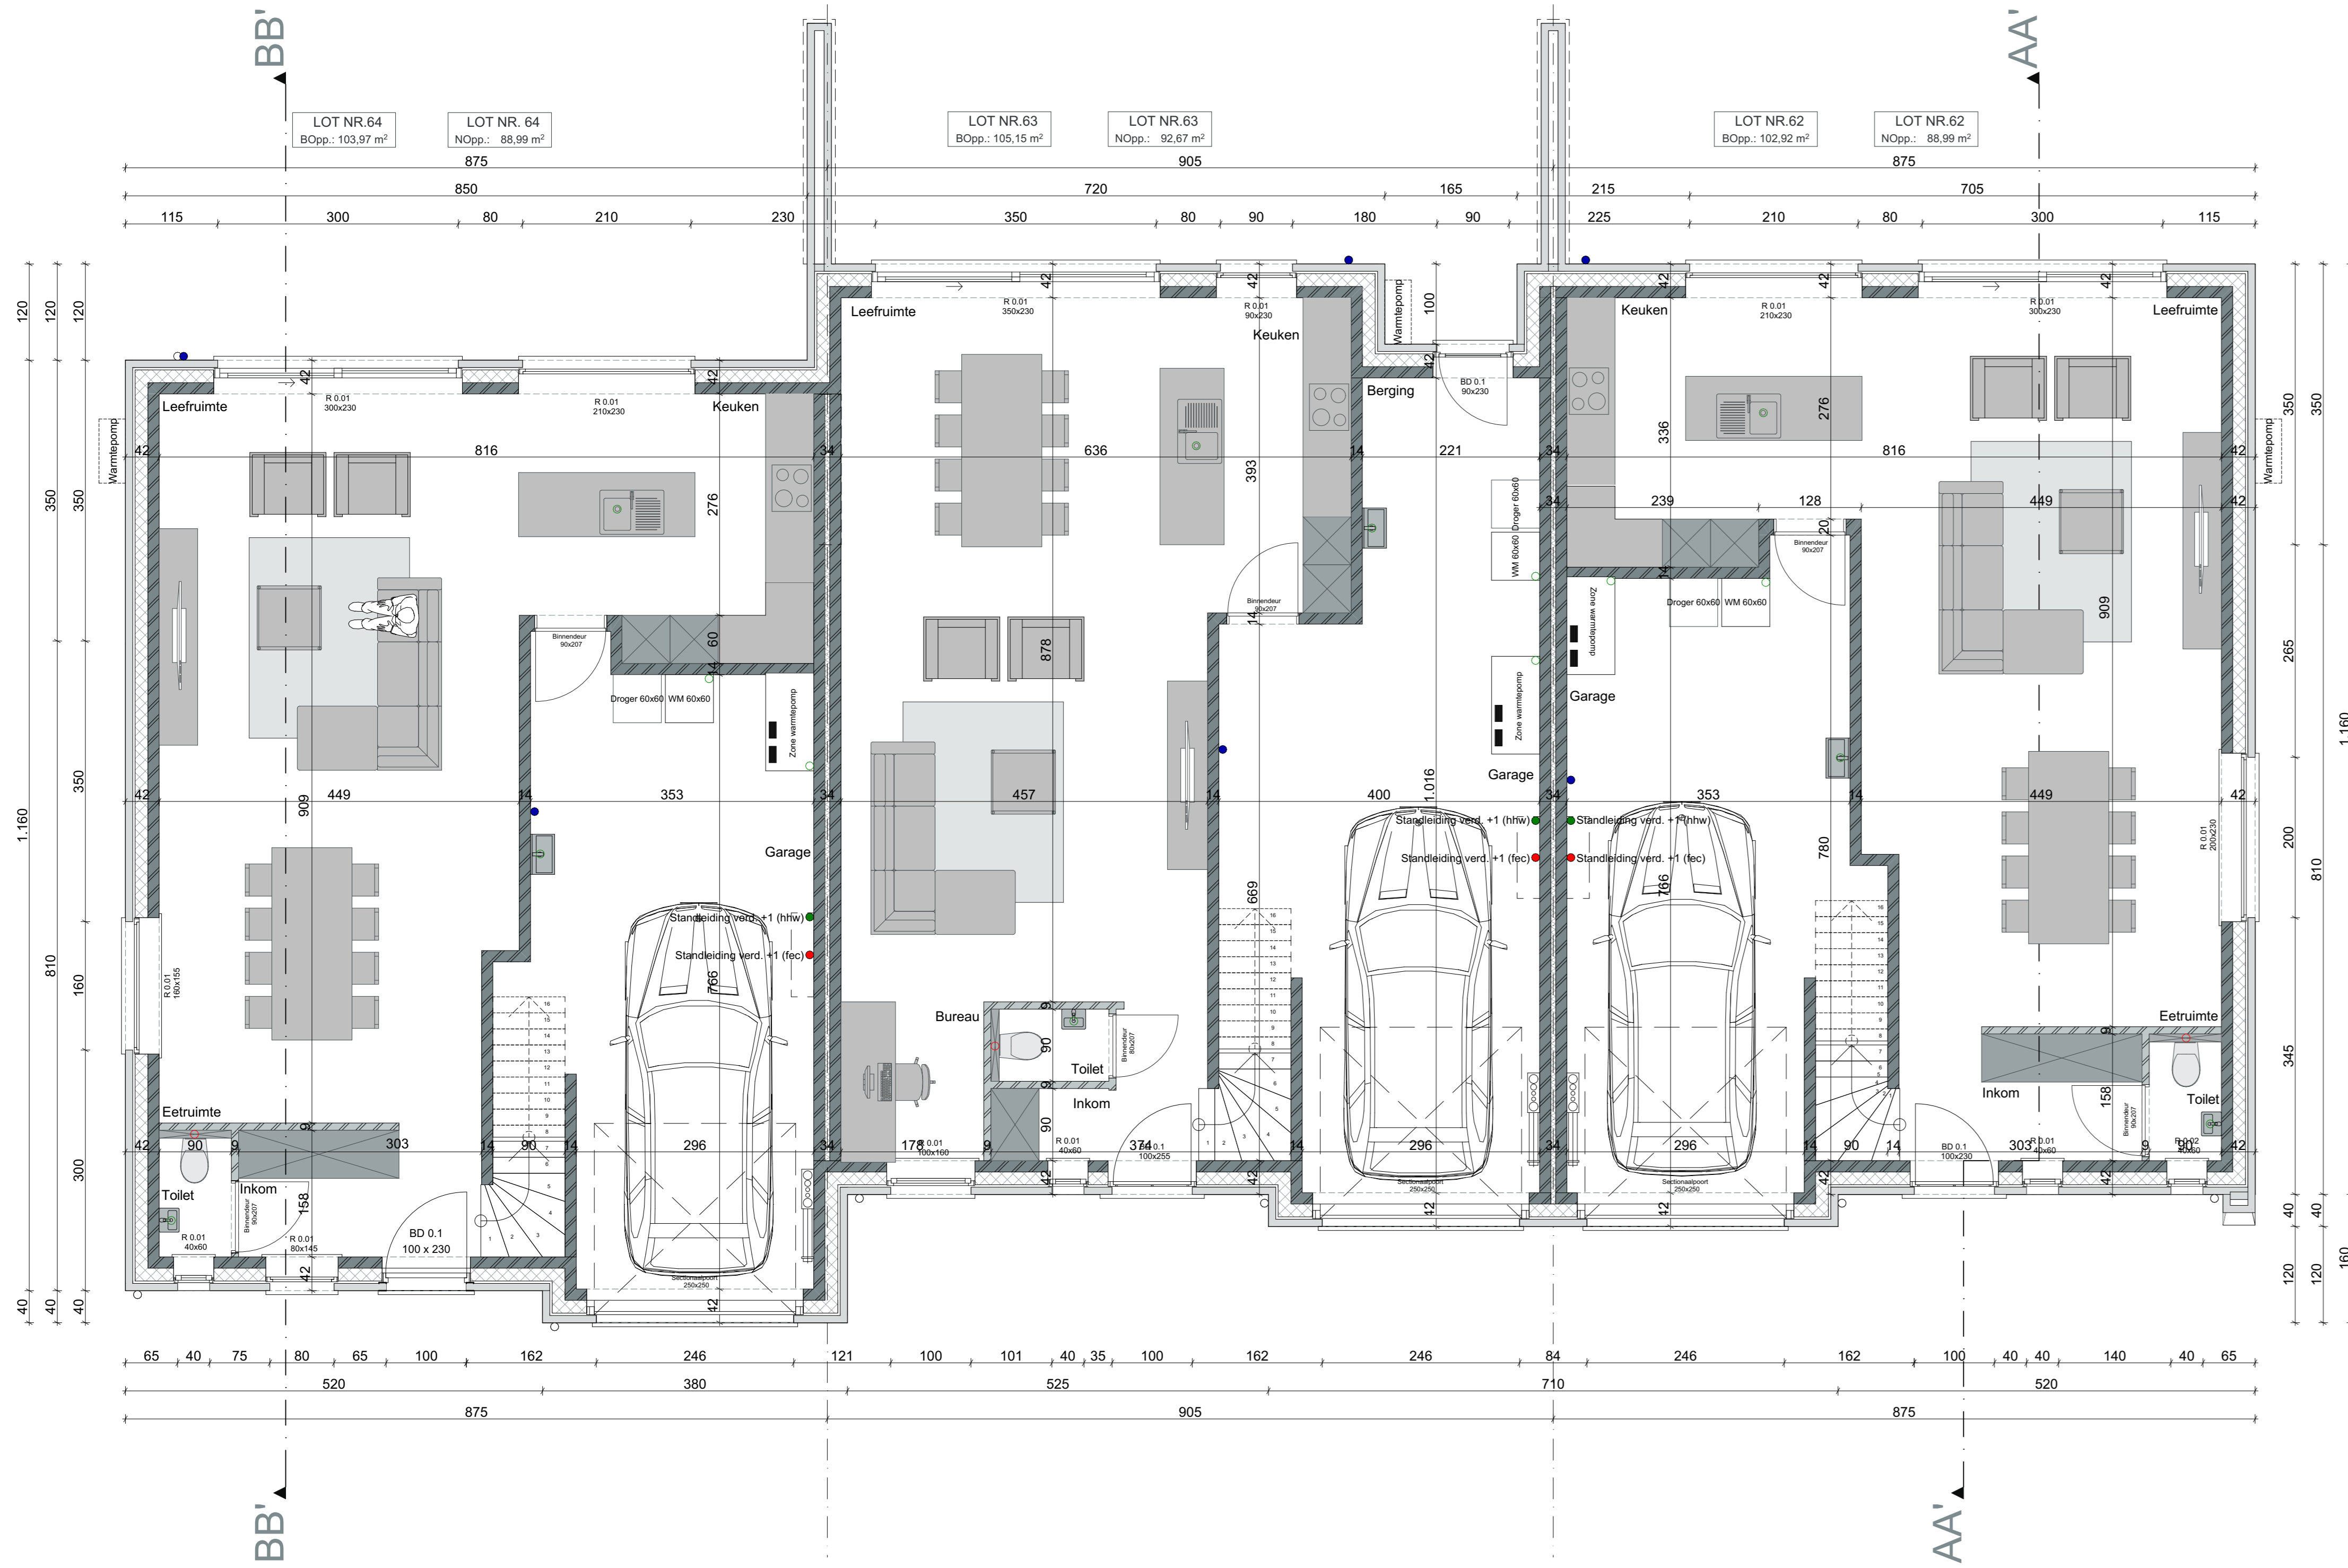

plan VERDIEPING +2 1/50

plan GELIJKVLOERS 1/50